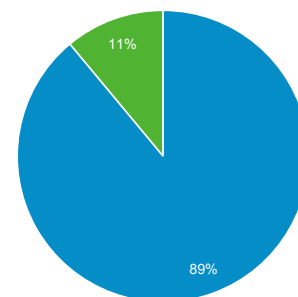

Panoramica del pubblico

Tutti gli utenti
100,00% Sessioni

1 gen 2014 - 31 dic 2014

Panoramica

■ New Visitor ■ Returning Visitor

Lingua	Sessioni	% Sessioni
1. it	29.166	46,96%
2. it-it	27.548	44,36%
3. en-us	3.489	5,62%
4. en	387	0,62%
5. pt-br	225	0,36%
6. en-gb	217	0,35%
7. ru	149	0,24%
8. de	94	0,15%
9. es-es	92	0,15%
10. c	84	0,14%