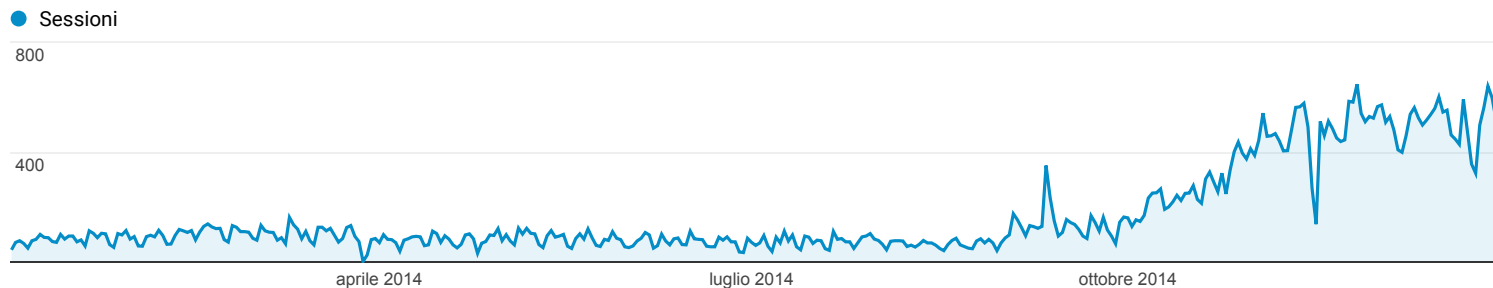

Panoramica del pubblico

Tutti gli utenti
100,00% Sessioni

1 gen 2014 - 31 dic 2014

Panoramica

■ New Visitor ■ Returning Visitor

Lingua	Sessioni	% Sessioni
1. it	29.166	46,96%
2. it-it	27.548	44,36%
3. en-us	3.489	5,62%
4. en	387	0,62%
5. pt-br	225	0,36%
6. en-gb	217	0,35%
7. ru	149	0,24%
8. de	94	0,15%
9. es-es	92	0,15%
10. c	84	0,14%