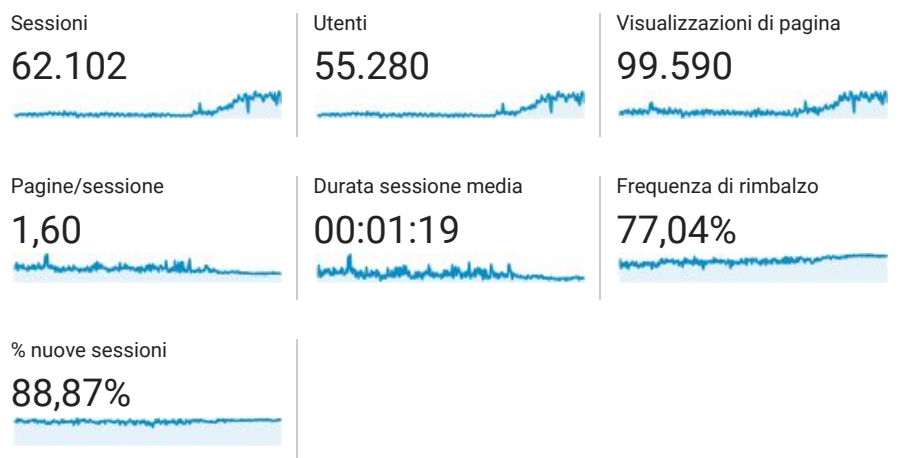

Panoramica del pubblico

Tutti gli utenti
100,00% Sessioni

1 gen 2014 - 31 dic 2014

Panoramica

■ New Visitor ■ Returning Visitor

Lingua	Sessioni	% Sessioni
1. it	29.166	46,96%
2. it-it	27.548	44,36%
3. en-us	3.489	5,62%
4. en	387	0,62%
5. pt-br	225	0,36%
6. en-gb	217	0,35%
7. ru	149	0,24%
8. de	94	0,15%
9. es-es	92	0,15%
10. c	84	0,14%