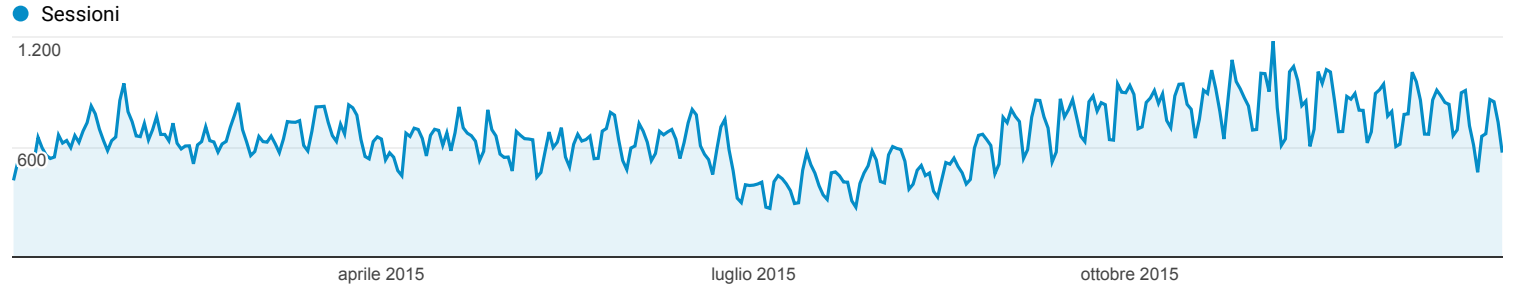

Panoramica del pubblico

Tutti gli utenti
100,00% Sessioni

1 gen 2015 - 31 dic 2015

Panoramica

Sessioni
241.275

Utenti
218.337

Visualizzazioni di pagina
355.530

Pagine/sessione
1,47

Durata sessione media
00:00:56

Frequenza di rimbalzo
78,01%

% nuove sessioni
90,34%

■ New Visitor ■ Returning Visitor

Lingua	Sessioni	% Sessioni
1. it	118.882	49,27%
2. it-it	103.803	43,02%
3. en-us	8.686	3,60%
4. ru	2.459	1,02%
5. ru-ru	1.671	0,69%
6. en	1.417	0,59%
7. en-gb	774	0,32%
8. c	773	0,32%
9. es	507	0,21%
10. es-es	390	0,16%