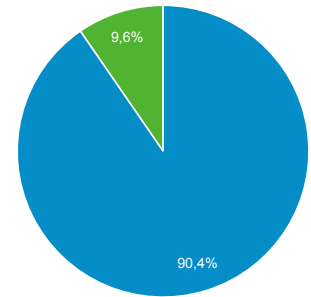

Panoramica del pubblico

Tutti gli utenti
100,00% Sessioni

1 gen 2015 - 31 dic 2015

Panoramica

Sessioni
241.275

Utenti
218.337

Visualizzazioni di pagina
355.530

Pagine/sessione
1,47

Durata sessione media
00:00:56

Frequenza di rimbalzo
78,01%

% nuove sessioni
90,34%

■ New Visitor ■ Returning Visitor

Lingua	Sessioni	% Sessioni
1. it	118.882	49,27%
2. it-it	103.803	43,02%
3. en-us	8.686	3,60%
4. ru	2.459	1,02%
5. ru-ru	1.671	0,69%
6. en	1.417	0,59%
7. en-gb	774	0,32%
8. c	773	0,32%
9. es	507	0,21%
10. es-es	390	0,16%