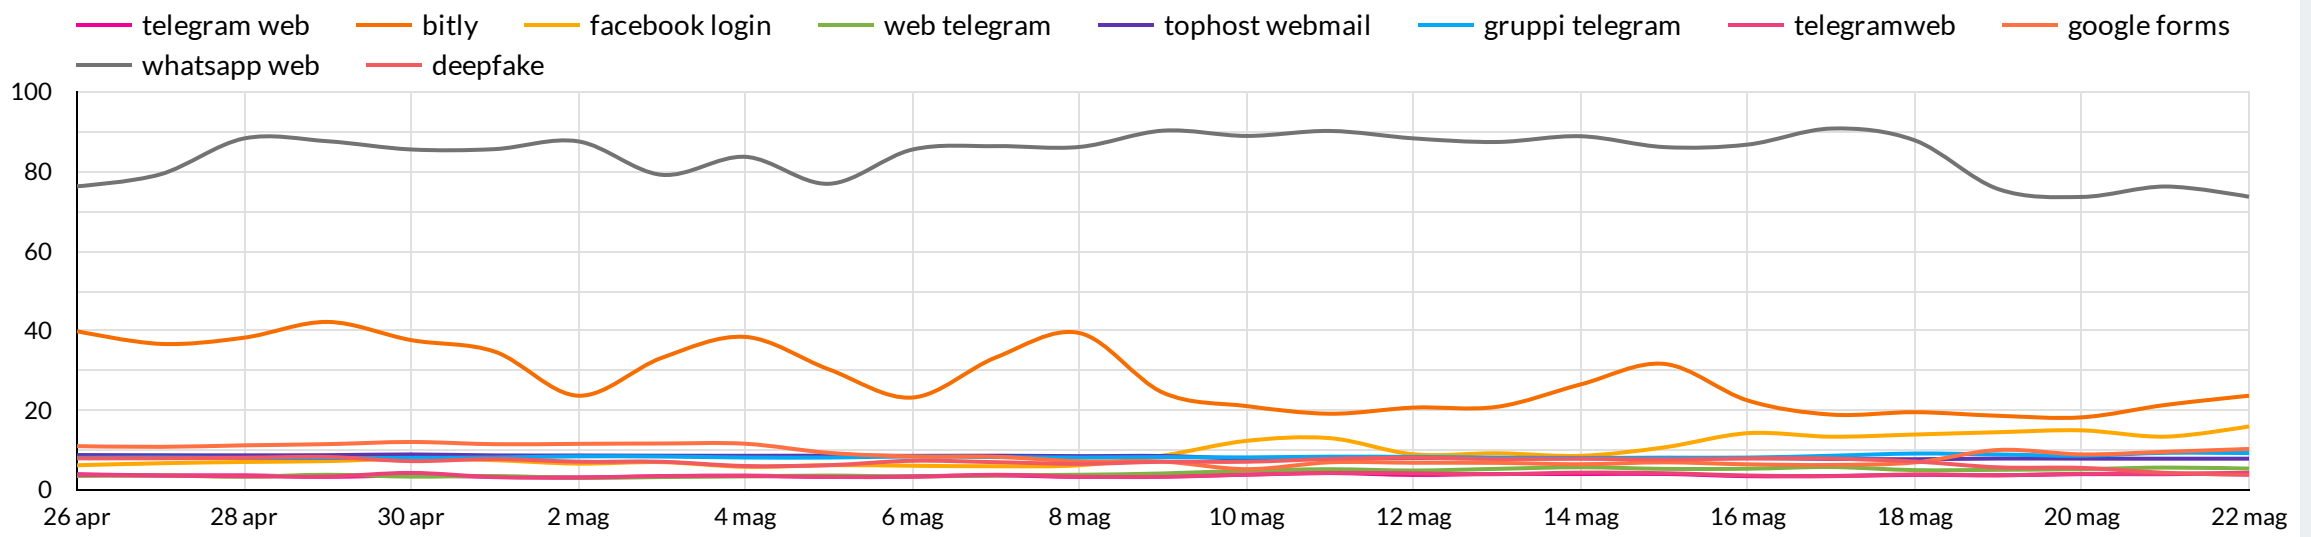

Dati predefiniti
Click to select your data

Landing Page

Uguale a Inserisci un valore

Query

Uguale a Inserisci u...

Seleziona intervallo

TOP 10 keyword stability

Analisi keyword e URL